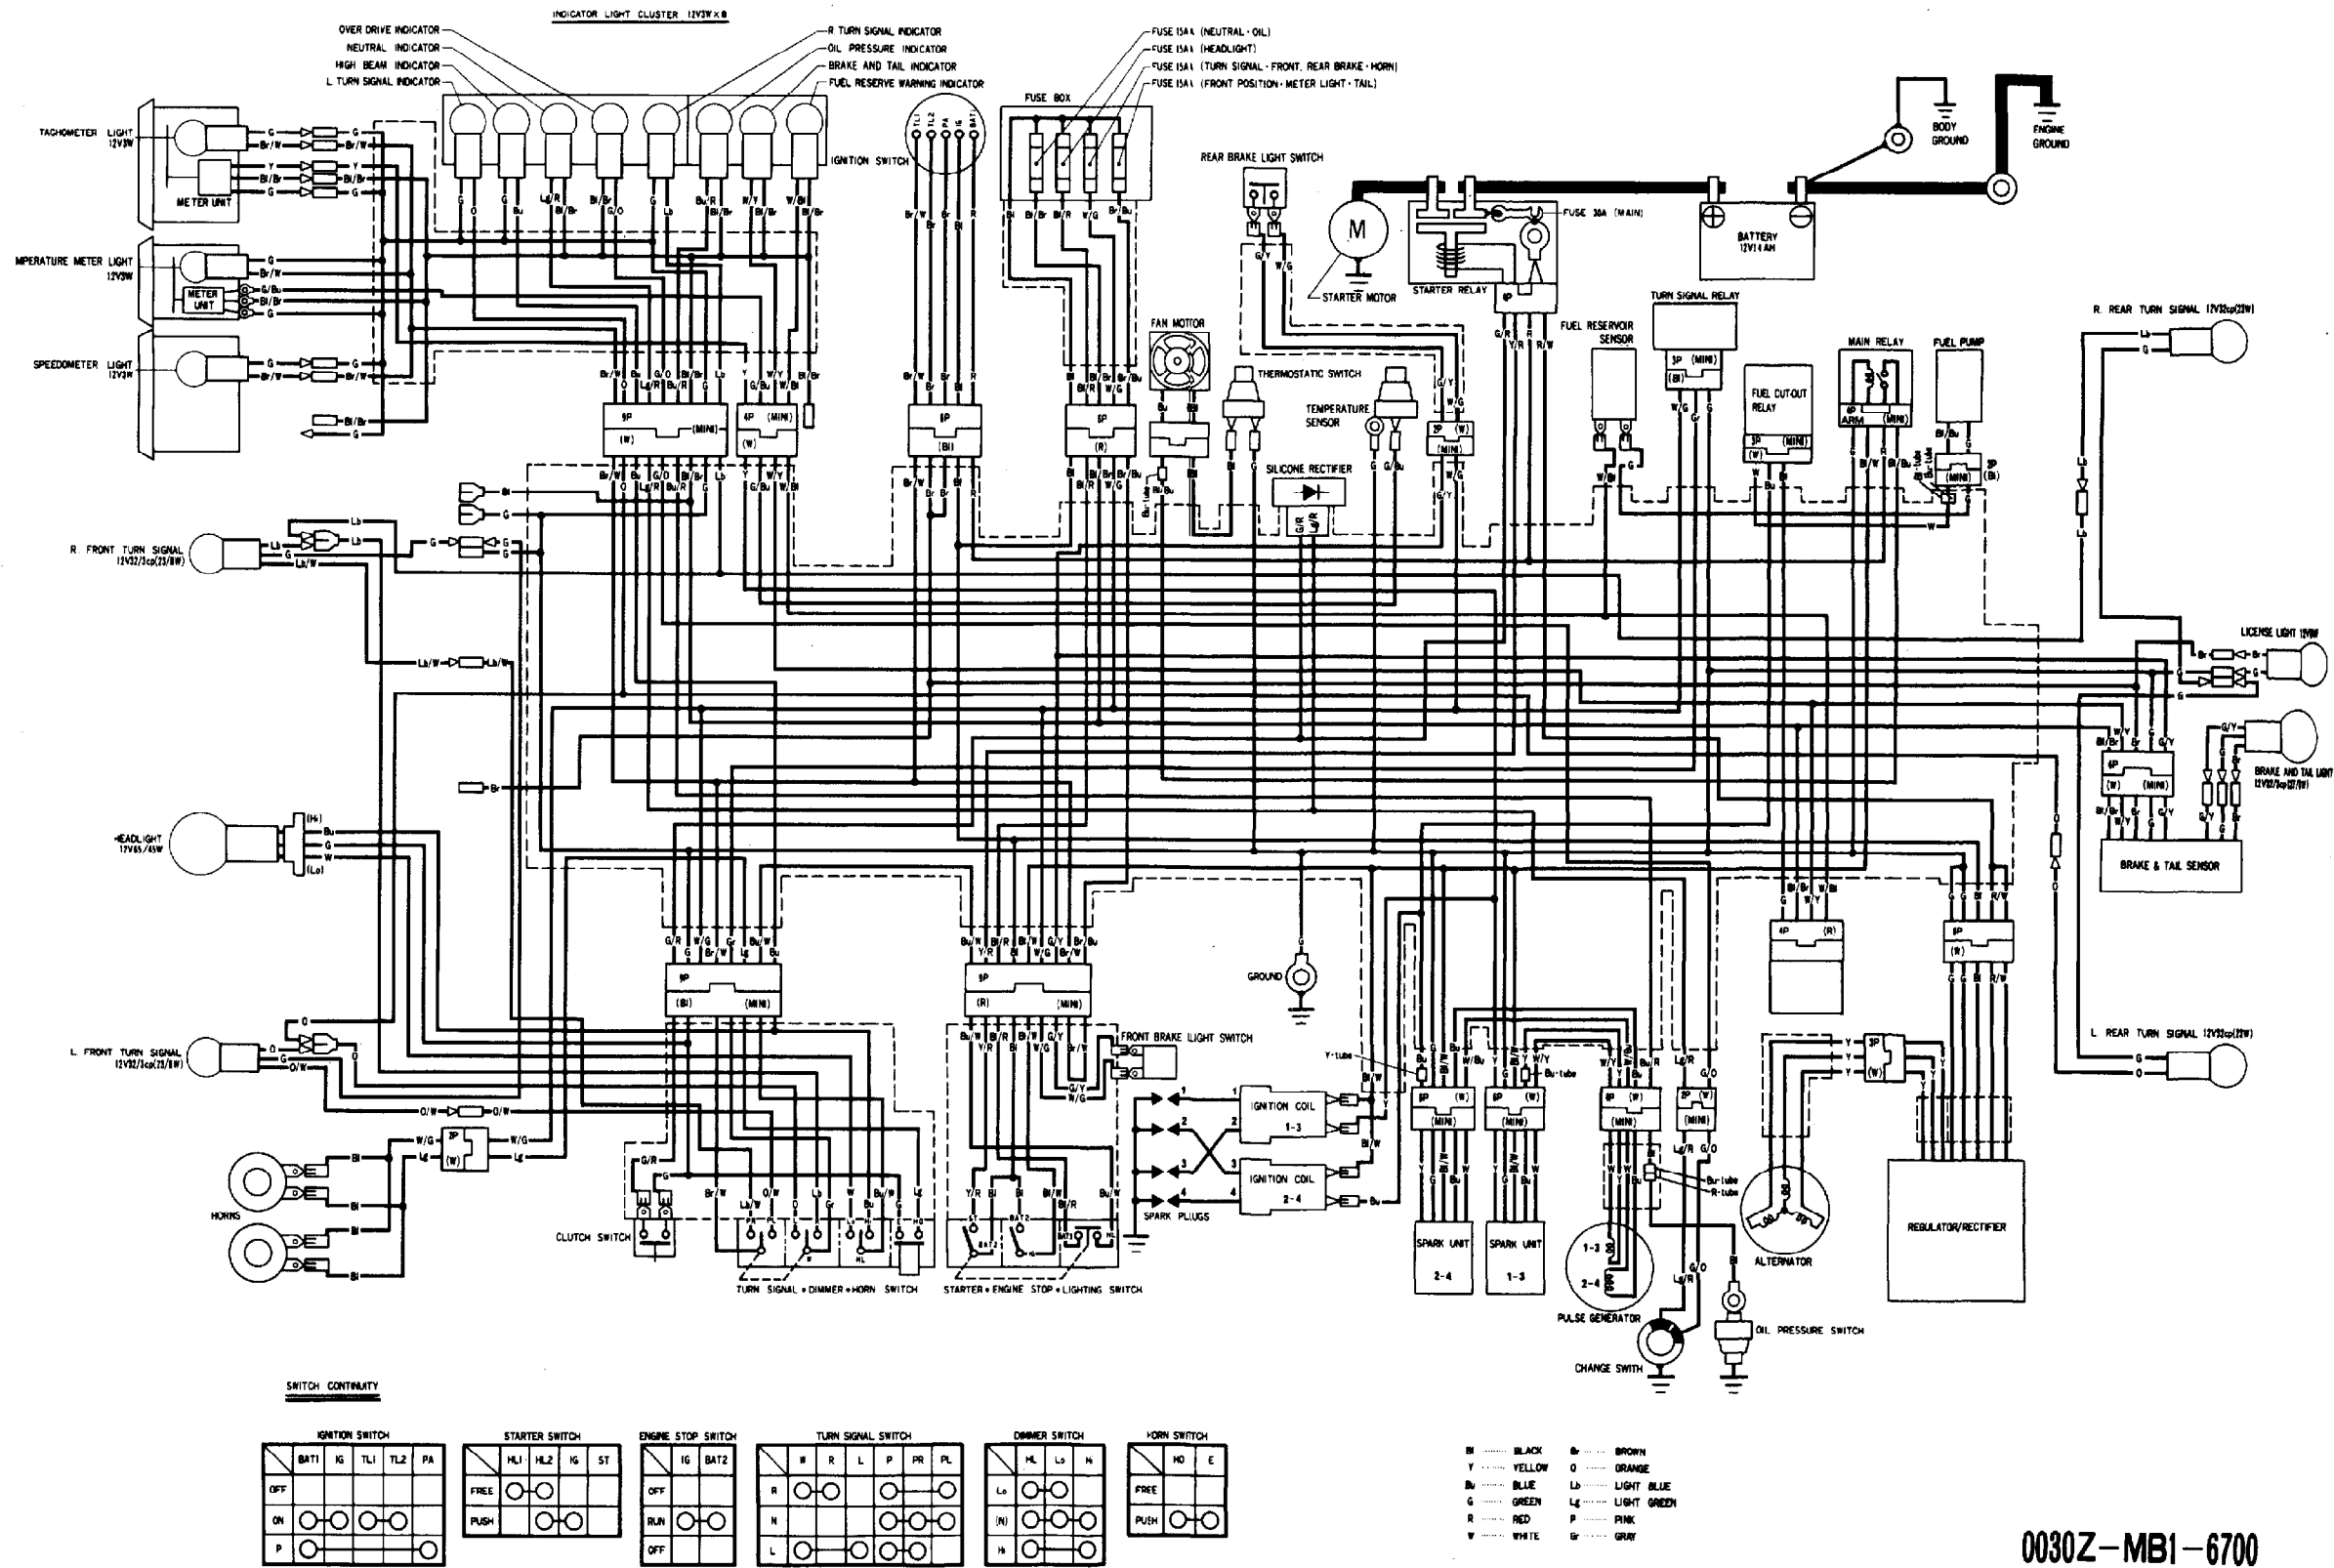

V45 MAGNA (VF750C)

0030Z-MB1-6700