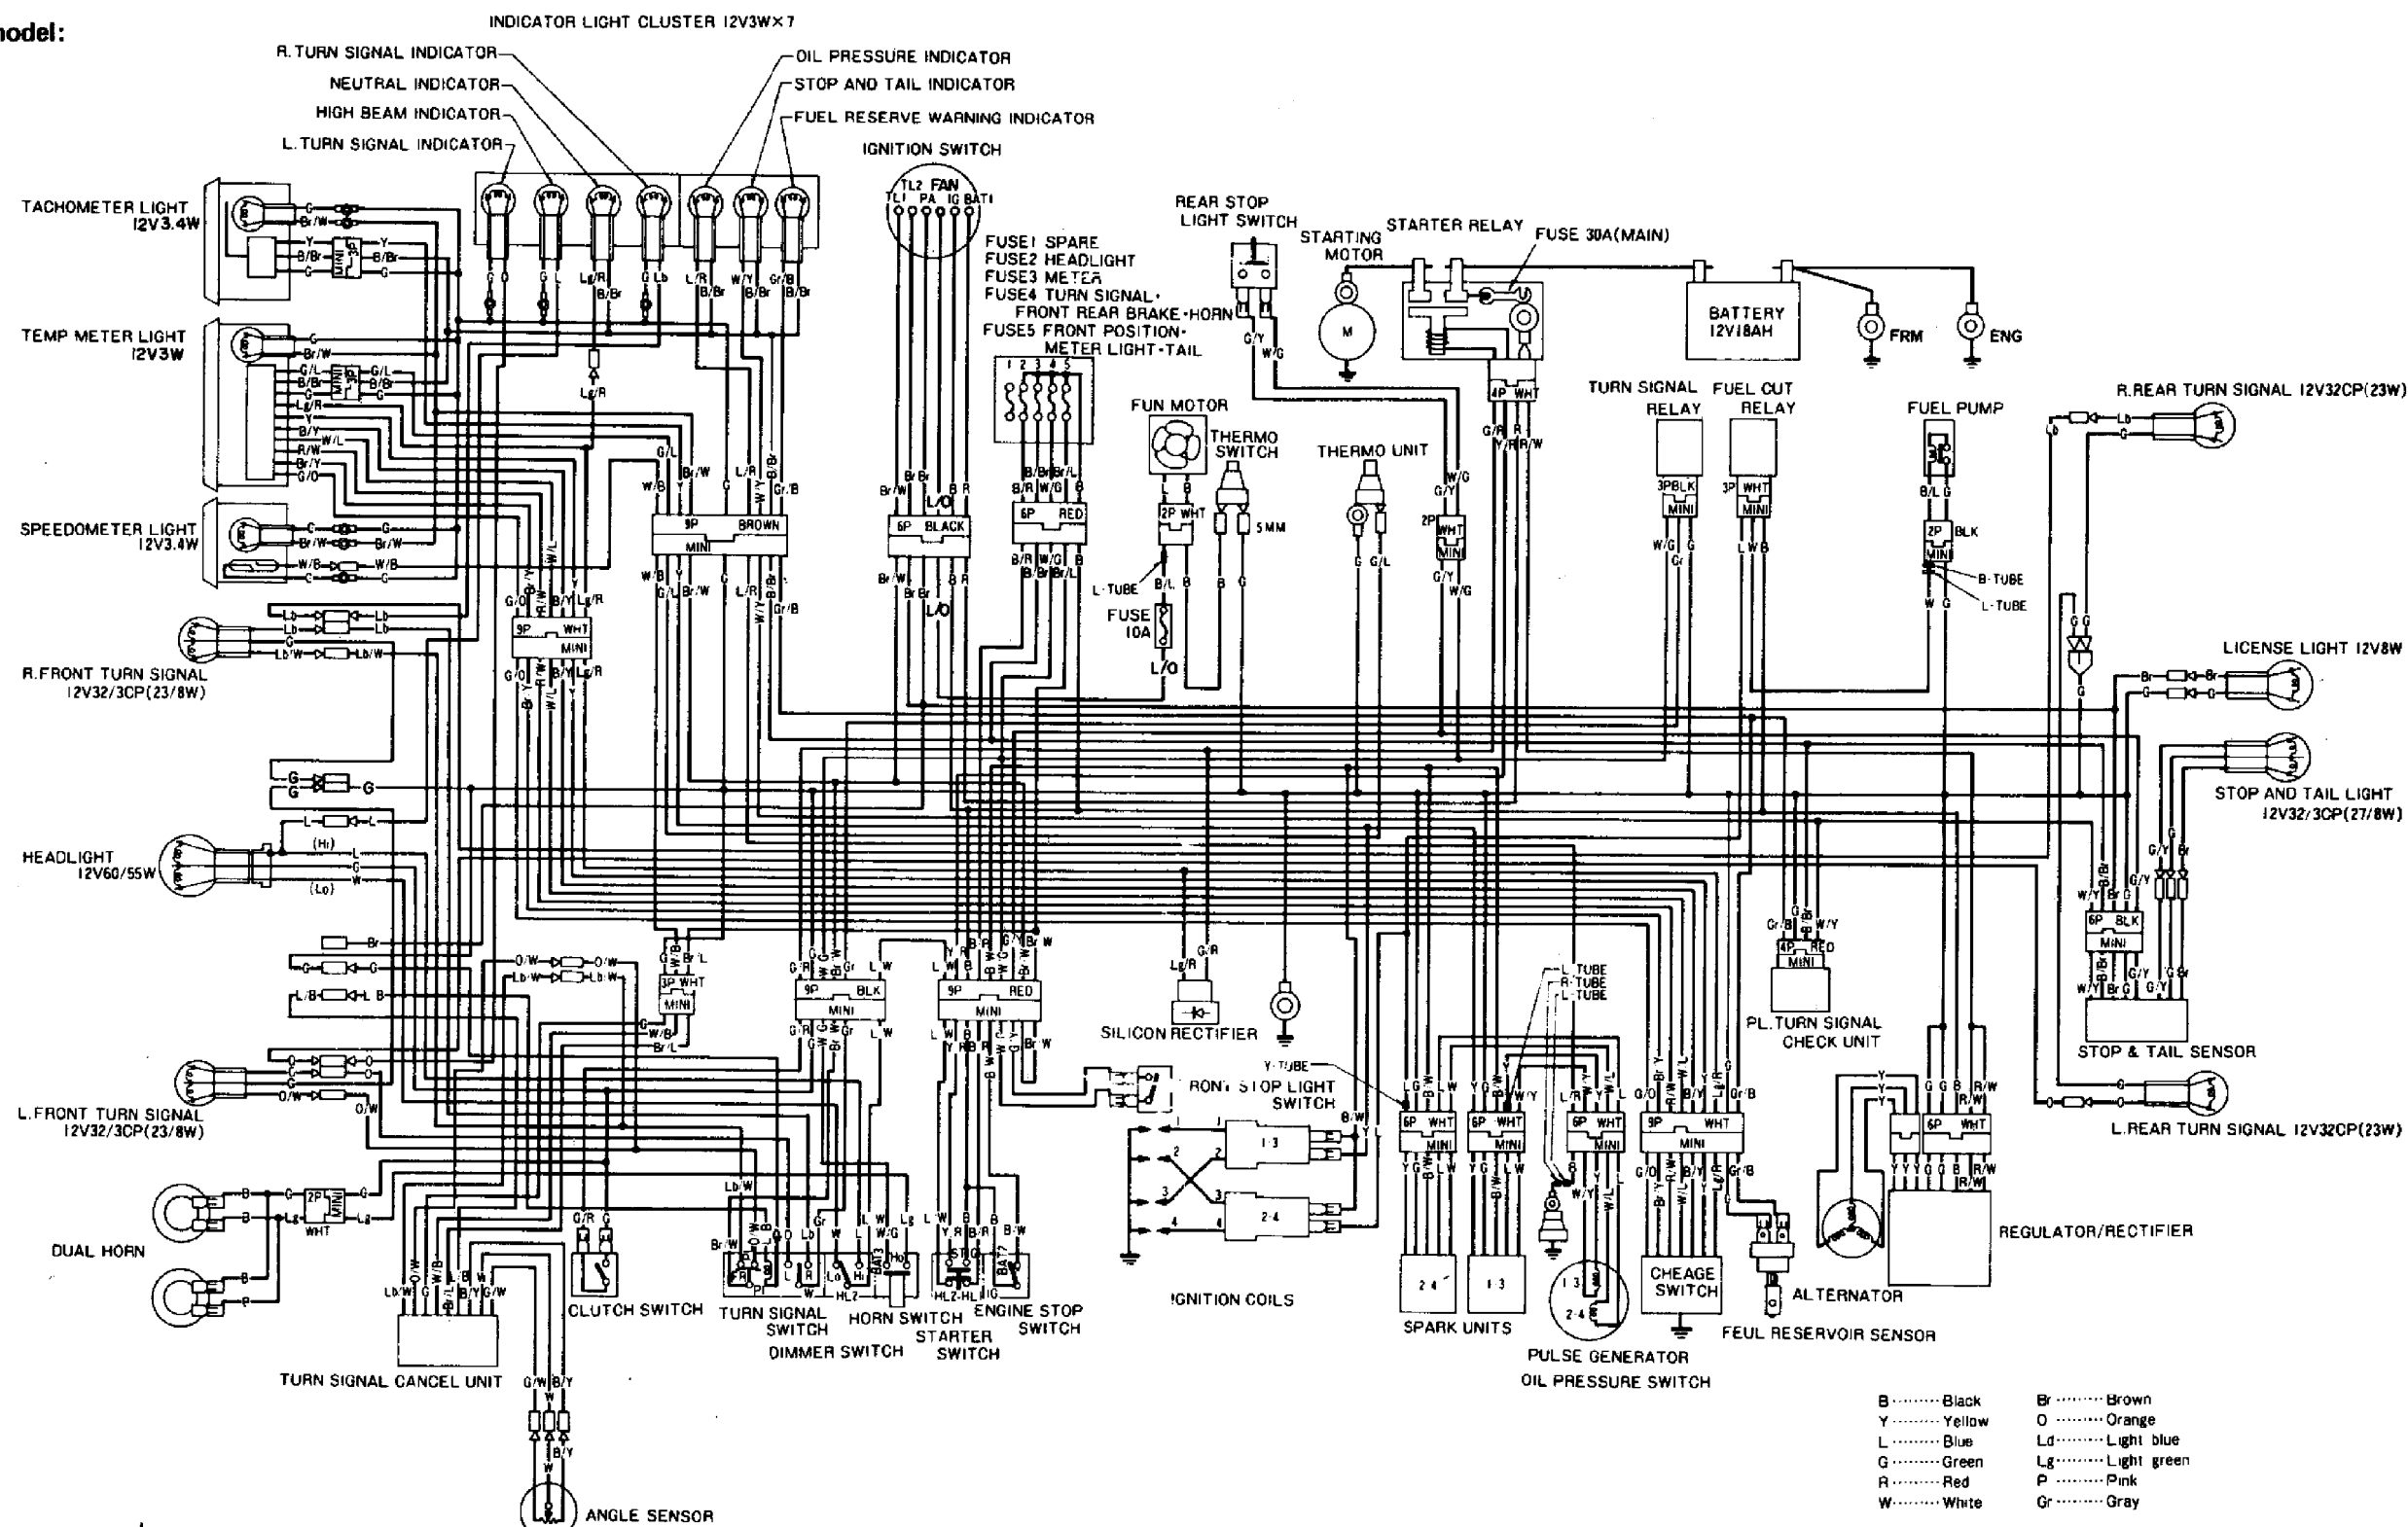

**WIRING DIAGRAM**

'84 model:

IGNITION SWITCH		STARTER SWITCH		ENGINE STOP SWITCH		TURN SIGNAL SWITCH		DIMMER SWITCH		HORN SWITCH											
BAT1	IG	TL1	TL2	PA	HL1	HL2	IC	ST	IG	BAT2	W	R	L	PI	PR	PL	HL2	Lo	Hi	Ho	BAT3
OFF					FREE			OFF			R							Lo		FREE	
ON					PUSH			RUN			N							(N)		PUSH	
P								OFF			L							Hi			

0030Z-MB4A-6710